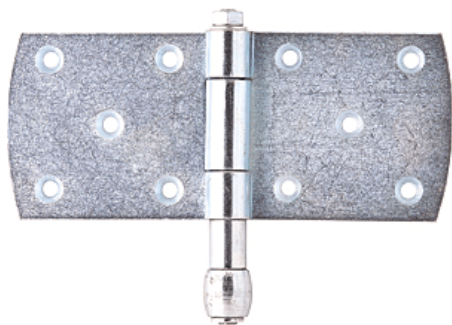

► Porte battante et coulissante / Porte coulissante / Guide de porte /

## Guide de porte bas intermédiaire sur charnière | LOU050

### CARACTERISTIQUES TECHNIQUES

Longueur du support (en mm)	190
Hauteur du support (en mm)	80
Diamètre de l'olive (mm)	19
Nombre d'olives	Oui

### CARACTERISTIQUES PRODUIT

Code article Trefois Decamps	LOU050
Référence fabricant	126.120 126.120
Marque	Rob
Conditionnement	Pièce
Code douanier	Non renseigné
<b>Prix catalogue</b>	<b>40,22€ HT</b>