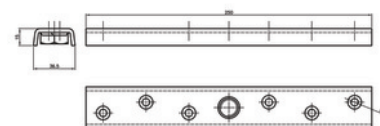

**Platine 127.110 | LOU040****CARACTERISTIQUES TECHNIQUES**

Épaisseur (mm)	11,50
Largeur (mm)	31
Longueur (mm)	150
Application	Sur chant.
Type de pose	À visser
Poids maximum du vantail (kg)	150
Forme de la platine	Rectangle
Matière	Acier galvanisé

**CARACTERISTIQUES PRODUIT**

Code article Trefois Decamps	LOU040
Référence fabricant	127.110 127.110
Marque	Rob
Conditionnement	Pièce
Code douanier	Non renseigné
Prix catalogue	12,05€ HT