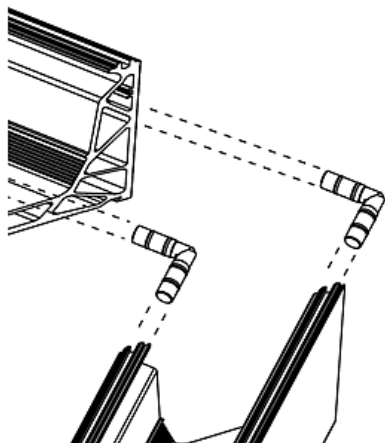

► Agencement et aménagement / Aménagement de dressing et placard / Accessoires pour rail profil /

## Paire de tige de connexion d'angle 90° | LOL004

### CARACTERISTIQUES TECHNIQUES

Largeur (mm)	25
Longueur (mm)	25
Diamètre (mm)	8
Contenance	2 pcs
Spécificité	Angle à 90°
Matière	Polyamide
Articles associés	<b>LOL001 ; LOL0015 ; LOL0016 ; LOL002 ; LOL026 et LOL034</b>