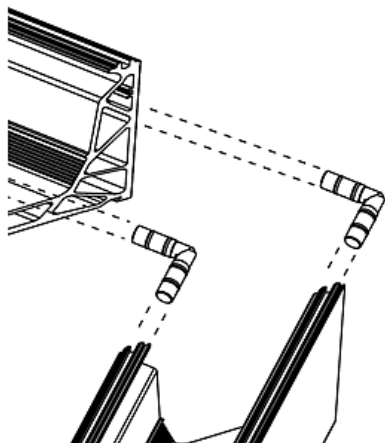

► Agencement et aménagement / Aménagement de dressing et placard / Accessoires pour rail profil /

Paire de tige de connexion d'angle 90° | LOL004

CARACTERISTIQUES TECHNIQUES

Largeur (mm)	25
Longueur (mm)	25
Diamètre (mm)	8
Contenance	2 pcs
Spécificité	Angle à 90°
Matière	Polyamide
Articles associés	LOL001 ; LOL0015 ; LOL0016 ; LOL002 ; LOL026 et LOL034

CARACTERISTIQUES PRODUIT

Code article Trenois Decamps	LOL004
Référence fabricant	DF2525 DF2525
Marque	Logli Massimo
Conditionnement	Paire
Code douanier	Non renseigné