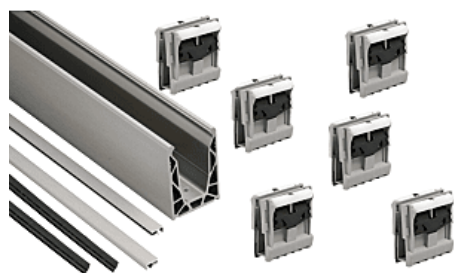

► Quincaillerie pour l'extérieur / Pour le volet / Volet roulant / Rail /

Kit DEFENDER 810 LM montage sur dalle LG 1498 mm | LOL0015

CARACTERISTIQUES TECHNIQUES

Matière	Aluminium Mat / AL97
Utilisation	Pour verres 16.7/21.5, 88.4 et 1010.4
Type de pose	Sur dalle
Composition	- 1 profil en U continu LG 1498 mm pré-percé Réf. DF810LM.15 - 6 pinces avec presseurs réglables Réf. DF1721 - 1 profil joint à lèvre Réf. DFP88G01.03 noir - 2 profils de finition à clipser Lg 1498 mm Réf. DF100.15
Hauteur (mm)	120
Largeur (mm)	72

CARACTERISTIQUES PRODUIT

Code article Trenois Decamps	LOL0015
Référence fabricant	DF810LMKIT17.15/97 DF810LMKIT17.15/97
Marque	Logli Massimo
Conditionnement	Longueur - 1,5 mètre
Code douanier	Non renseigné
Prix catalogue	624,80€ HT