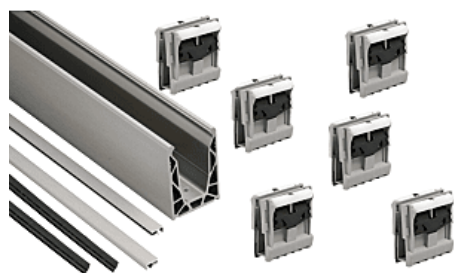

► Quincaillerie pour l'extérieur / Pour le volet / Volet roulant / Rail /

Kit DEFENDER 810 LM montage sur dalle LG 1498 mm | LOL0015

CARACTERISTIQUES TECHNIQUES

Matière	Aluminium Mat / AL97
Utilisation	Pour verres 16.7/21.5, 88.4 et 1010.4
Type de pose	Sur dalle
Composition	<ul style="list-style-type: none"> - 1 profil en U continu LG 1498 mm pré-percé Réf. DF810LM.15 - 6 pinces avec presseurs réglables Réf. DF1721 - 1 profil joint à lèvre Réf. DFP88G01.03 noir - 2 profils de finition à clipser Lg 1498 mm Réf. DF100.15
Hauteur (mm)	120
Largeur (mm)	72

CARACTERISTIQUES PRODUIT

Code article Trenois Decamps	LOL0015
Référence fabricant	DF810LMKIT17.15/97 DF810LMKIT17.15/97
Marque	Logli Massimo
Conditionnement	Longueur - 1,5 mètre
Code douanier	Non renseigné