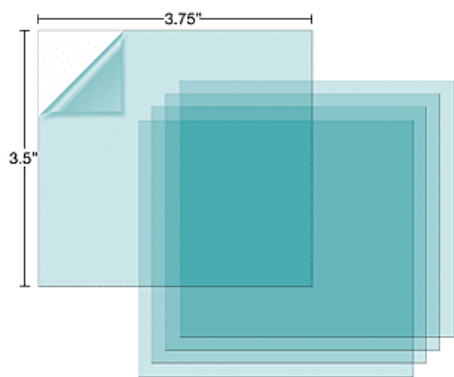

► Soudage / Protection du soudeur / Écran pour masque de soudage /

**LINCOLN**
ELECTRIC**Écran intérieur pour masque de soudage KP3044-1 | LIO3351****CARACTERISTIQUES TECHNIQUES**

Largeur (mm)	94,70
Hauteur (mm)	89,70
Contenance	5 pcs
Articles associés	Pour masque de soudage Eurowave et Viking 3350 LIO335