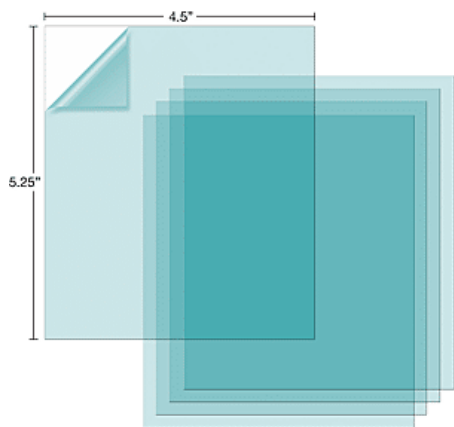

► Soudage / Protection du soudeur / Écran pour masque de soudage /

**LINCOLN**
ELECTRIC**Écran extérieur pour masque de soudage KP2898-1 | LIO3350****CARACTERISTIQUES TECHNIQUES**

Largeur (mm)	114
Hauteur (mm)	133
Contenance	5 pcs
Articles associés	Pour masque de soudage Eurowave