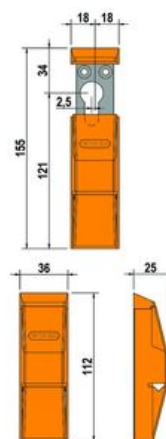

► [Voir la fiche technique](#)