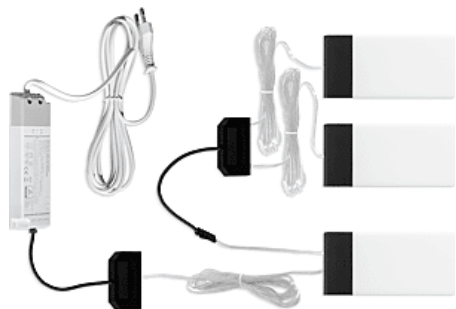

## Kit de 3 spots Zebra | LES554

### CARACTERISTIQUES TECHNIQUES

Type de fixation	En applique
Puissance (W)	2,2
Largeur (mm)	80
Hauteur (mm)	6
Tension d'alimentation (V)	12
Longueur (mm)	190
Température de couleur (en ° K)	4000 - neutre
Modèle	Avec interrupteur
Spécificité	La version avec interrupteur intégré permet l'allumage d'un seul spot ou de toute une rangée si celle-ci est connectée via le distributeur prévu.
Classe de protection contre les chocs électriques	Classe III
Coloris	Noir
Livré(e) avec	Transformateur
Indice de protection (IP)	IP 20

### CARACTERISTIQUES PRODUIT

Code article Trenois Decamps	LES554
Référence fabricant	601700002 601700002
Marque	L et S
Conditionnement	Kit
Code douanier	Non renseigné

► [Voir la fiche technique](#)