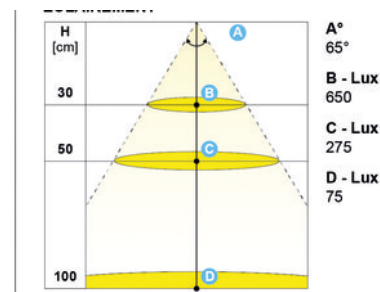

► [Voir la fiche technique](#)