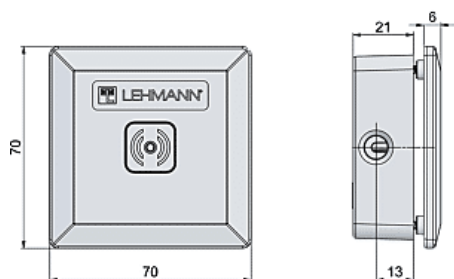

► Contrôle d'accès et domotique / Verrouillage électrique / Serrure électrique / Accessoire pour serrure électrique / Capot avant de signal RFID pour porte en métal noir. A installer avec la serrure CAPTURA. Livré avec vis. Capot amplificateur.

## Capot avant signal RFID Captura pour porte métallique | LEH096

Capot avant de signal RFID pour porte en métal noir. A installer avec la serrure CAPTURA. Livré avec vis. Capot amplificateur.

### CARACTERISTIQUES TECHNIQUES

Désignation	Capot avant de signal RFID pour porte en métal noir. A installer avec la serrure CAPTURA. Livré avec vis. Capot amplificateur.
-------------	--------------------------------------------------------------------------------------------------------------------------------