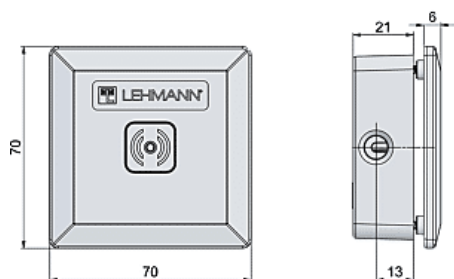

► Contrôle d'accès et domotique / Verrouillage électrique / Serrure électrique / Accessoire pour serrure électrique / Capot avant de signal RFID pour porte en métal noir. A installer avec la serrure CAPTURA. Livré avec vis. Capot amplificateur.

 LEHMANN

Capot avant signal RFID Captura pour porte métallique | LEH096

Capot avant de signal RFID pour porte en métal noir. A installer avec la serrure CAPTURA. Livré avec vis. Capot amplificateur.

CARACTERISTIQUES TECHNIQUES

Désignation	Capot avant de signal RFID pour porte en métal noir. A installer avec la serrure CAPTURA. Livré avec vis. Capot amplificateur.
-------------	--

CARACTERISTIQUES PRODUIT

Code article Trenois Decamps	LEH096
Référence fabricant	040040083 040040083
Marque	Lehmann
Conditionnement	Pièce
Code douanier	Non renseigné