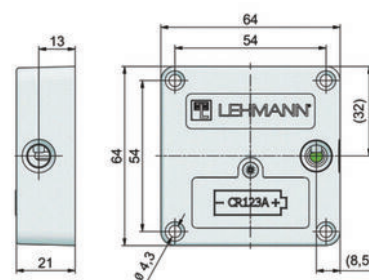

► [Voir la fiche technique](#)