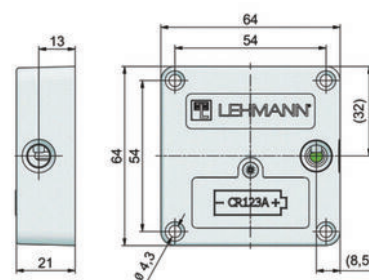

► Contrôle d'accès et domotique / Verrouillage électrique / Verrou électrique /

LEHMANN

**Kit serrure électronique type B à carte pour tiroir
Captura | LEH093****CARACTERISTIQUES TECHNIQUES**

Livré(e) avec	1 verrou de type B avec ergot de verrouillage, 1 pile CR123A et vis de fixation.
Coloris du coffre	Noir
Type de fixation	À visser
Axe à (mm)	8,5
Matière du coffre	ABS
Application	Fixation sur le caisson ou la porte/tiroir.
Type de pose	En applique
Nombre de points	Oui
Utilisation	Approprié aux tiroirs.
Épaisseur du coffre (mm)	21
Largeur du coffre (mm)	64
Hauteur du coffre (mm)	64

CARACTERISTIQUES PRODUIT

Code article Trenois Decamps	LEH093
Référence fabricant	040160003 040160003
Marque	Lehmann
Conditionnement	Pièce boîte - 25 pièces
Code douanier	Non renseigné

► [Voir la fiche technique](#)