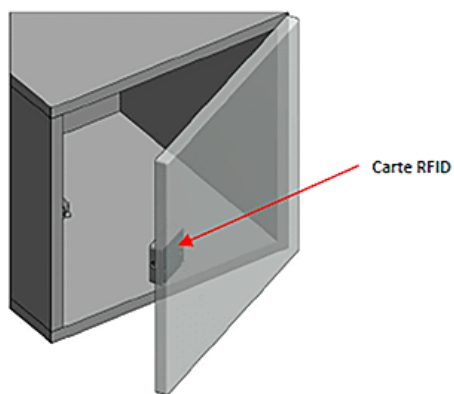

► Contrôle d'accès et domotique / Verrouillage électrique / Verrou électrique /

LEHMANN

Kit serrure électronique type A à carte pour Captura | LEH092

CARACTERISTIQUES TECHNIQUES

Coloris du coffre	Noir
Type de fixation	À visser
Axe à (mm)	8,5
Matière du coffre	ABS
Application	Fixation sur le caisson ou la porte/tiroir.
Type de pose	En applique
Nombre de points	Oui
Utilisation	Approprié aux portes.
Livré(e) avec	1 verrou de type A sans ergot de verrouillage, 1 pile CR123A et vis de fixation.
Épaisseur du coffre (mm)	21
Largeur du coffre (mm)	64
Hauteur du coffre (mm)	64

CARACTERISTIQUES PRODUIT

Code article Trenois Decamps	LEH092
Référence fabricant	040160001 040160001
Marque	Lehmann
Conditionnement	Pièce | boîte - 25 pièces
Code douanier	Non renseigné

► [Voir la fiche technique](#)