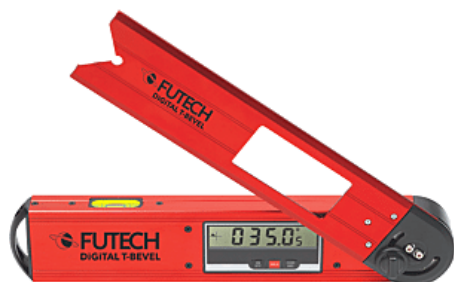

► Outillage à main / Outil de mesure / Mesure spécifique /

## Mesure d'angle digital T-Bevel | LAS020

### CARACTERISTIQUES TECHNIQUES

Matière	Métal
Spécificité	Ce niveau d'angle, mesure à la fois les angles mais il sert aussi de niveau.
Longueur (mm)	265
Poids (g)	270,000
Nombre de fioles	Oui
Affichage digital	Oui