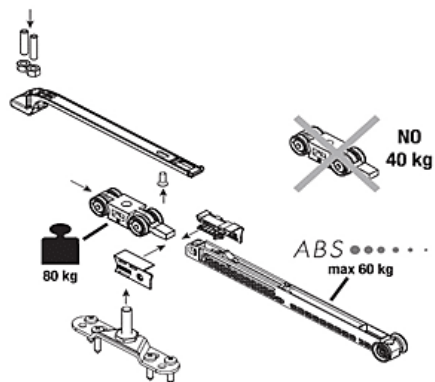

► Porte battante et coulissante / Porte coulissante / Garniture de porte coulissante (porte lourde) /

Kit ABS pour porte coulissante 60 kg | KOB150

CARACTERISTIQUES TECHNIQUES

Capacité de charge (kg)	60
Épaisseur minimum du vantail (mm)	25
Composition	<ul style="list-style-type: none"> - 2 chariots de coulissement - 2 étrier d'ancrage de porte - 2 vis de support du chariot - 1 glissière inférieure - 2 freins de blocage - 1 ABS - 1 activateur ABS
Nombre d'amortisseurs inclus	Oui
Largeur minimum du vantail (mm)	477

CARACTERISTIQUES PRODUIT

Code article Trenois Decamps	KOB150
Référence fabricant	0400ABSBK 0400 ABS BK
Marque	Koblenz
Conditionnement	Pièce
Code douanier	Non renseigné
Prix catalogue	33,75€ HT