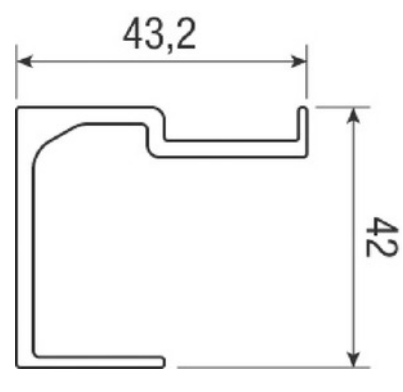

**Contre rail mural "F" 0500 | KOB018****CARACTERISTIQUES TECHNIQUES**

Longueur (mm)	3000
Largeur (mm)	43,20
Matière	Aluminium
Pré-percé	Oui
Poids maximum du vantail (kg)	120
Spécificité	Fixe à la cloison pour bois. Alternative aux équerres de fixation. Réglage en hauteur et en profondeur idéal pour distance plinthe.
Type de pose	Murale
Hauteur (mm)	42
Type de fixation	À visser

**CARACTERISTIQUES PRODUIT**

Code article Trenois Decamps	KOB018
Référence fabricant	0500F10300 0500 F 10 300
Marque	Koblenz
Conditionnement	Pièce - 3 mètres carton - 6 mètres
Code douanier	Non renseigné