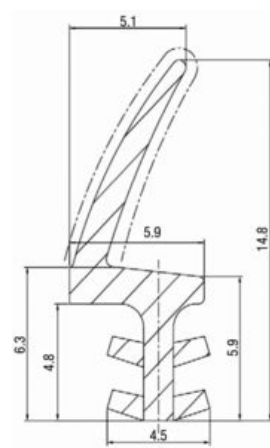

[► Voir la fiche technique](#)