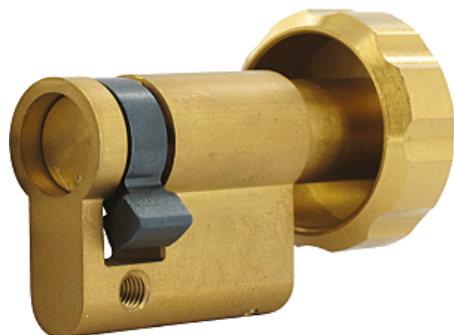

► Serrurerie et quincaillerie porte-fenêtre / Cylindre et clé / Cylindre mécanique / Cylindre à bouton /

dormakaba

## Cylindre Europa | KAB325

### CARACTERISTIQUES TECHNIQUES

Matière	Laiton
Modèle	Europa Pro
Niveau de sécurité	Standard
Nombre de clés fournies	3
Panneton orientable	Non
Type de panneton	Standard
Type de clé de cylindre	Clé paracentrique
Dimension cylindre (ext x int) (mm)	10 x 30 B
Protection anti-perçage	Oui
Protection anti-crochetage	Oui
Profil du cylindre	Européen
Type de cylindre	Demi-cylindre à bouton
Fonctionnalité	Varié
Présence d'un bouton	Oui
Spécificité	Panneton orientable pour tous les demi-cylindres. Profil de clé réservé Trenois Decamps. Possibilité de commander des batteuses, des connecteurs, des cadenas et des serrures de meuble avec le système GeGe Europa.
Ebauche de clé	KAB893
Aspect finition	Poli
Nombre de goupilles	5
Disponible sur organigramme	Non