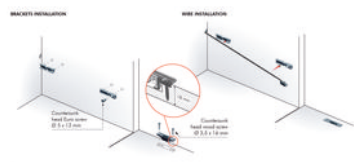

## Profil pour ferrure d'abattant Kiaro | ITA018

### CARACTERISTIQUES TECHNIQUES

Matière	Aluminium
Type d'encadrement	Perforé
Longueur (mm)	550
Profil recoupable	Oui
Articles associés	Pour compas <b>ITA017</b>
Coloris	Noir
Utilisation	Permet de cacher le câble. A poser sur le côté du caisson.

### CARACTERISTIQUES PRODUIT

Code article Treno Decamps	ITA018
Référence fabricant	46205500FV 46205500FV
Marque	Italiana Ferramenta
Conditionnement	Pièce   carton - 12 pièces
Code douanier	Non renseigné