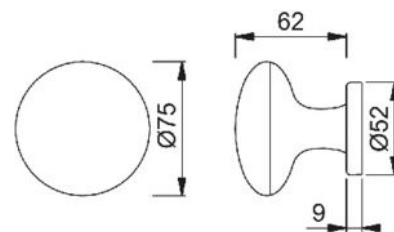

HOPPE
La qualité dans les détails
Bouton de porte fixe M81H/42 | HOP2205

 GARANTIE
10
 ANS

CARACTERISTIQUES TECHNIQUES

Matière	Laiton
Saillie (mm)	62
Diamètre du bouton (mm)	75
Forme	Ronde
Finition	Chromé satiné
Garantie	10 ans
Livré(e) avec	Vis à bois
Montage 8 secondes EN1906	Non
Ressort de rappel	Non

CARACTERISTIQUES PRODUIT

Code article Trenois Decamps	HOP2205
Référence fabricant	3055621 3055621
Marque	Hoppe
Conditionnement	Pièce carton - 12 pièces
Code douanier	Non renseigné
Prix catalogue	109,75€ HT