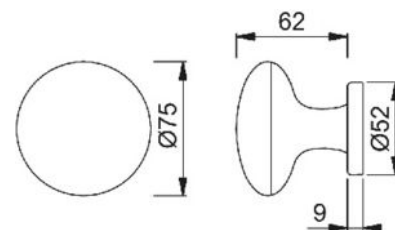

### CARACTERISTIQUES TECHNIQUES

Matière	Laiton
Saillie (mm)	62
Diamètre du bouton (mm)	75
Forme	Ronde
Finition	Chromé satiné
Garantie	10 ans
Livré(e) avec	Vis à bois
Montage 8 secondes EN1906	Non
Ressort de rappel	Non

### CARACTERISTIQUES PRODUIT

Code article Trenois Decamps	HOP2205
Référence fabricant	3055621 3055621
Marque	Hoppe
Conditionnement	Pièce   carton - 12 pièces
Code douanier	Non renseigné

► [Voir la fiche technique](#)