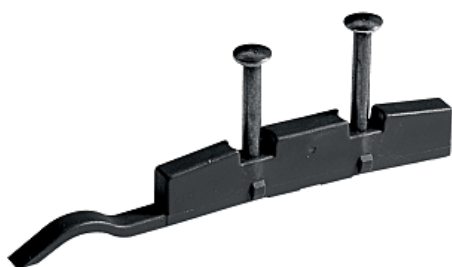

► Serrurerie et quincaillerie porte-fenêtre / Accessoires pour la porte / Quincaillerie de la porte / Verre pour porte / Utilisable pour porte de gauche et de droite 4 dispositifs de verrouillage par porte Avec l'utilisation de l'amortisseur Silent System, le système de verrouillage n'est pas nécessaire Fixation avec clous prémontés.

## Verrouillage de porte SlideLine 55 Plus | HET9713

Utilisable pour porte de gauche et de droite 4 dispositifs de verrouillage par porte Avec l'utilisation de l'amortisseur Silent System, le système de verrouillage n'est pas nécessaire Fixation avec clous prémontés.

### CARACTERISTIQUES TECHNIQUES

Désignation	Utilisable pour porte de gauche et de droite 4 dispositifs de verrouillage par porte Avec l'utilisation de l'amortisseur Silent System, le système de verrouillage n'est pas nécessaire Fixation avec clous prémontés.
-------------	--