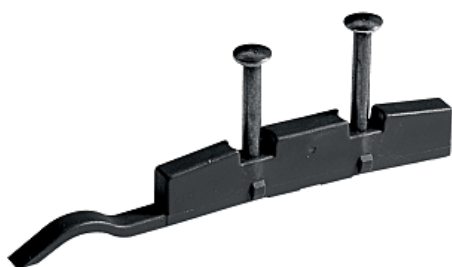

► Serrurerie et quincaillerie porte-fenêtre / Accessoires pour la porte / Quincaillerie de la porte / Verre pour porte / Utilisable pour porte de gauche et de droite 4 dispositifs de verrouillage par porte Avec l'utilisation de l'amortisseur Silent System, le système de verrouillage n'est pas nécessaire Fixation avec clous prémontés.

Verrouillage de porte SlideLine 55 Plus | HET9713

Utilisable pour porte de gauche et de droite 4 dispositifs de verrouillage par porte Avec l'utilisation de l'amortisseur Silent System, le système de verrouillage n'est pas nécessaire Fixation avec clous prémontés.

CARACTERISTIQUES TECHNIQUES

Désignation	Utilisable pour porte de gauche et de droite 4 dispositifs de verrouillage par porte Avec l'utilisation de l'amortisseur Silent System, le système de verrouillage n'est pas nécessaire Fixation avec clous prémontés.
-------------	--