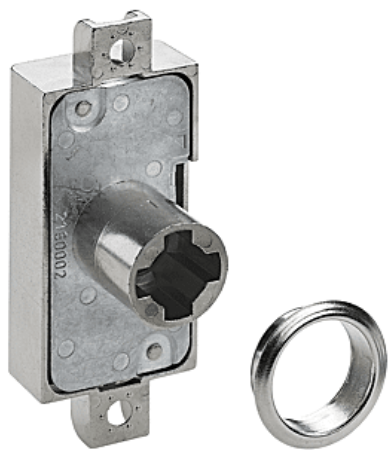

► Serrurerie et quincaillerie porte-fenêtre / Serrure et verrou / Serrure / Serrure de meuble /

Hettich

Serrure espagnolette à cylindre LAD Prestige 2000 | HET9609

CARACTERISTIQUES TECHNIQUES

Utilisation	Pour verrouillage bilatéral.
Sens	Réversible
Diamètre du cylindre (mm)	18
Longueur du cylindre rond (en mm)	20
Aspect finition	Nickelé

CARACTERISTIQUES PRODUIT

Code article Trenois Decamps	HET9609
Référence fabricant	9138588 9138588
Marque	Hettich
Conditionnement	Pièce
Code douanier	Non renseigné
Prix catalogue	25,96€ HT