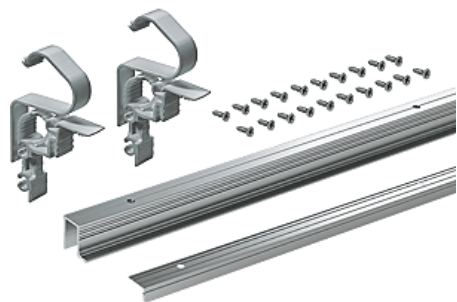

► Quincaillerie pour l'extérieur / Pour le volet / Volet roulant / Rail /

## Kit de profilés Wingline L | HET8230

### CARACTERISTIQUES TECHNIQUES

Longueur (mm)	1200
Pré-percé	Oui
Type de fixation	À visser