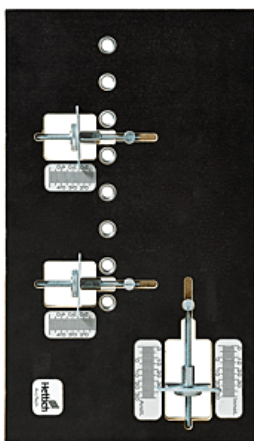

► Agencement et aménagement / Gabarit de pose et de perçage / Nouveautés /

**Hettich**  
**Gabarit de perçage Practica 200 | HET7315**

**CARACTERISTIQUES TECHNIQUES**

Utilisation Pour installer l'attache façade de Arcitech, Innotech et Innotech Atira.

**CARACTERISTIQUES PRODUIT**

Code article Trenois Decamps	HET7315
Référence fabricant	9162018 9162018
Marque	Hettich
Conditionnement	Pièce
Code douanier	Non renseigné