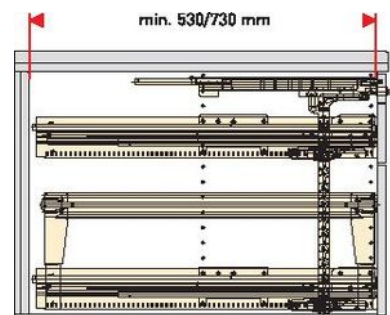

Hettich
Caisson de bureau | HET4601

CARACTERISTIQUES TECHNIQUES

Profondeur minimum (mm)	530
Largeur minimum (en mm)	392
Composition	<ul style="list-style-type: none"> - 1 tirette-plumier - 1 tiroir en acier - 1 tiroir en acier avec cadre à dossiers suspendus - 1 paire de coulisses Quadro Duplex 25 à sortie totale, capacité de charge 25 kg - 1 paire de coulisses Quadro Duplex 45 à super extension, capacité de charge 45 kg - 1 système de verrouillage centralisé Stop Control avec amortissement Silent System - 1 serrure à cylindre à levier y compris cylindre intérieur
Coloris	Noir

► [Voir la fiche technique](#)

CARACTERISTIQUES PRODUIT

Code article Trenois Decamps	HET4601
Référence fabricant	46744
Marque	Hettich
Conditionnement	Pièce
Code douanier	Non renseigné
Prix catalogue	862,60€ HT