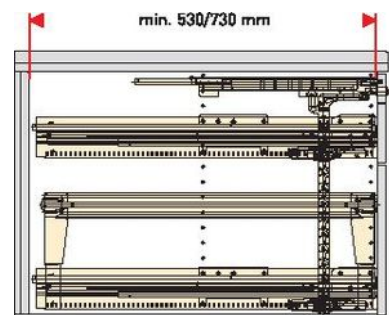

► [Voir la fiche technique](#)