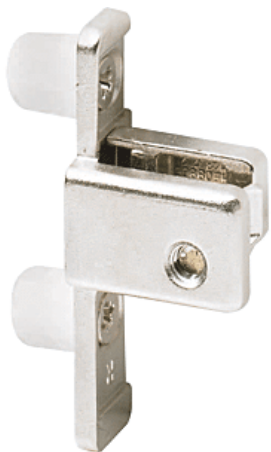

► Consommables de chantier / Vis et chevilles / Fixation de façade /

Hettich
Fixation avant de façade 79174 | HET237

CARACTERISTIQUES TECHNIQUES

Type de fixation	À enfoncer
Type de tiroir	Façade avant
Modèle	Multitech
Coloris	Nickelé
Matière	Zamak
Contenance	1 jeu droite et gauche.
Hauteur du profil de tiroir (en mm)	54

CARACTERISTIQUES PRODUIT

Code article Trenois Decamps	HET237
Référence fabricant	79173 79173
Marque	Hettich
Conditionnement	Pièce - 2 unités boîte - 20 unités
Code douanier	Non renseigné