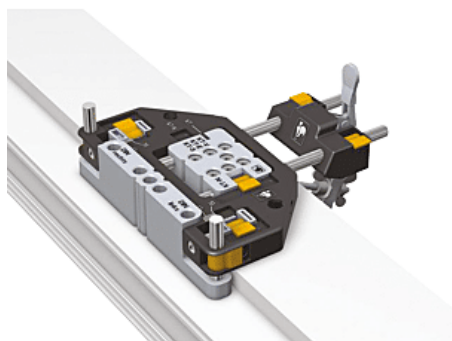

► Agencement et aménagement / Gabarit de pose et de perçage / Nouveautés /

Plaque de perçage pour KT | HAH135

CARACTERISTIQUES TECHNIQUES

Utilisation Pour pose de paumelles.

CARACTERISTIQUES PRODUIT

Code article Trenois Decamps HAH135

Référence fabricant T315A0001
T 315 A 0001

Marque Dr Hahn

Conditionnement Pièce

Code douanier Non renseigné

Prix catalogue 306,60€ HT