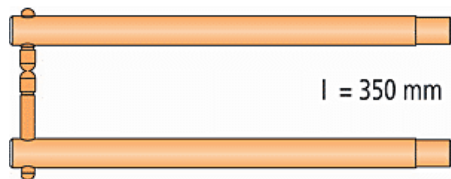

► Soudage / Postes à souder / Accessoire pour poste à souder / 2 bras 350 mm PX4 + 2 caps pour poste à souder PORTASPOT 230 GYS099.

## Bras PX4 pour poste PORTASPOT 230 | GYS0993

2 bras 350 mm PX4 + 2 caps pour poste à souder PORTASPOT 230 GYS099.

### CARACTERISTIQUES TECHNIQUES

Désignation 2 bras 350 mm PX4 + 2 caps pour poste à souder PORTASPOT 230 GYS099.