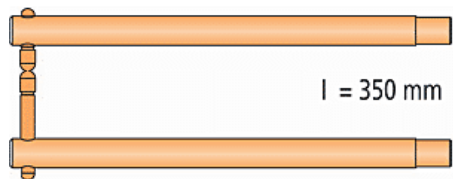

► Soudage / Postes à souder / Accessoire pour poste à souder / 2 bras 350 mm PX4 + 2 caps pour poste à souder PORTASPOT 230 GYS099.

Bras PX4 pour poste PORTASPOT 230 | GYS0993

2 bras 350 mm PX4 + 2 caps pour poste à souder PORTASPOT 230 GYS099.

CARACTERISTIQUES TECHNIQUES

Désignation	2 bras 350 mm PX4 + 2 caps pour poste à souder PORTASPOT 230 GYS099.
-------------	--

CARACTERISTIQUES PRODUIT

Code article Trenois Decamps	GYS0993
Référence fabricant	047914 047914
Marque	GYS
Conditionnement	Pièce
Code douanier	Non renseigné