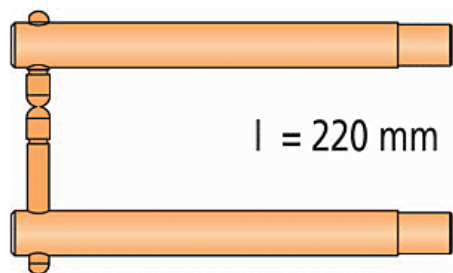

► Soudage / Postes à souder / Accessoire pour poste à souder / 2 bras 220 mm PX2 + 2 caps pour poste à souder PORTASPOT 230 GYS099.

Bras PX2 pour poste PORTASPOT 230 | GYS0991

2 bras 220 mm PX2 + 2 caps pour poste à souder PORTASPOT 230 GYS099.

CARACTERISTIQUES TECHNIQUES

Désignation 2 bras 220 mm PX2 + 2 caps pour poste à souder PORTASPOT 230 GYS099.

CARACTERISTIQUES PRODUIT

Code article Trenois Decamps GYS0991

Référence fabricant 047938
047938