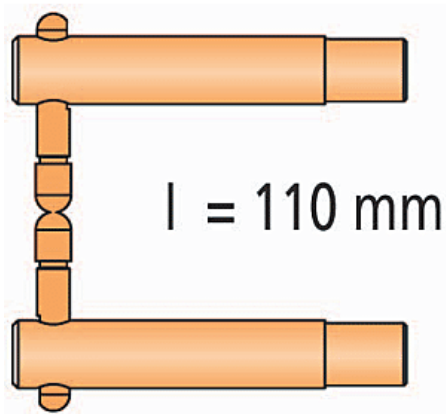

► Soudage / Postes à souder / Accessoire pour poste à souder /

**Bras PX1 pour poste PORTASPOT 230 | GYS0990****CARACTERISTIQUES TECHNIQUES**

Utilisation	2 bras PX1 + 2 caps pour poste à souder PORTASPOT 230 GYS099 .
Longueur (mm)	110

CARACTERISTIQUES PRODUIT

Code article Trenois Decamps	GYS0990
Référence fabricant	047945 047945
Marque	GYS
Conditionnement	Pièce
Code douanier	Non renseigné
Prix catalogue	546,84€ HT