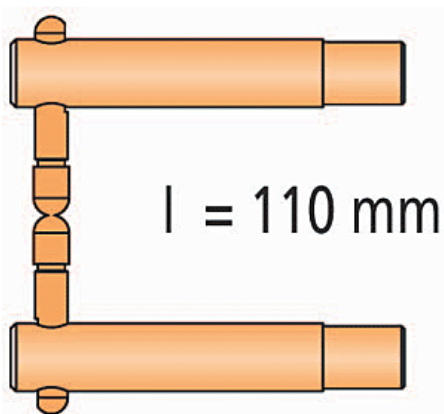

► Soudage / Postes à souder / Accessoire pour poste à souder /

**Bras PX1 pour poste PORTASPOT 230 | GYS0990****CARACTERISTIQUES TECHNIQUES**

Utilisation	2 bras PX1 + 2 caps pour poste à souder PORTASPOT 230 GYS099 .
Longueur (mm)	110

CARACTERISTIQUES PRODUIT

Code article Trenois Decamps	GYS0990
Référence fabricant	047945 047945
Marque	GYS
Conditionnement	Pièce
Code douanier	Non renseigné
Prix catalogue	520,80€ HT