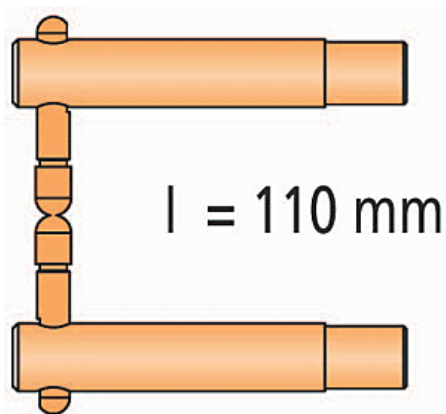

► Soudage / Postes à souder / Accessoire pour poste à souder /

**Bras PX1 pour poste PORTASPOT 230 | GYS0990****CARACTERISTIQUES TECHNIQUES**

Utilisation	2 bras PX1 + 2 caps pour poste à souder PORTASPOT 230 GYS099 .
Longueur (mm)	110

CARACTERISTIQUES PRODUIT

Code article Trenois Decamps	GYS0990
Référence fabricant	047945 047945
Marque	GYS
Conditionnement	Pièce
Code douanier	Non renseigné