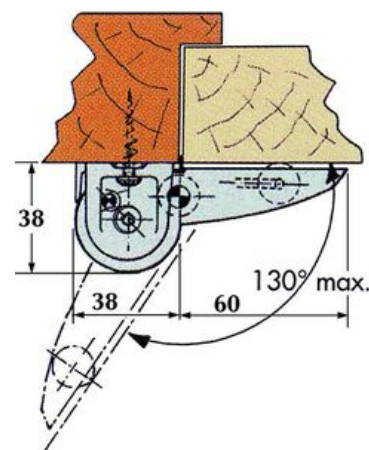

► [Voir la fiche technique](#)