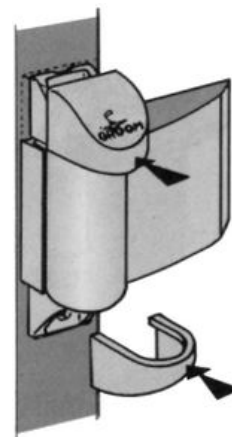

► [Voir la fiche technique](#)