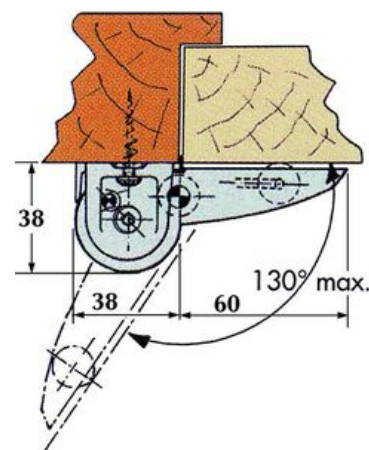

► Serrurerie et quincaillerie porte-fenêtre / Ferme-porte, bras et accessoires / Ferme-porte /

Ferme-porte Groomex | GRO007

CARACTERISTIQUES TECHNIQUES

Coloris	Blanc
Modèle	Groomex
Réglage de la force	Par tension du ressort
Technologie	Ressort
Longueur (mm)	98
Hauteur (mm)	106
Angle maximum d'ouverture (en °)	130
Poids maximum du vantail (kg)	25
A-coup final	Non
Type de pose	En applique
Spécificité	Utilisation conjointe possible avec un amortisseur de fermeture.
Largeur (mm)	55

CARACTERISTIQUES PRODUIT

Code article Trenois Decamps	GRO007
Référence fabricant	800017 800017
Marque	Groom
Conditionnement	Pièce
Code douanier	Non renseigné

► [Voir la fiche technique](#)