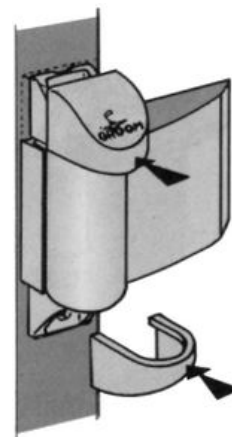

► Serrurerie et quincaillerie porte-fenêtre / Ferme-porte, bras et accessoires / Ferme-porte /

Ferme-porte Groomex | GRO007

CARACTERISTIQUES TECHNIQUES

Coloris	Blanc
Modèle	Groomex
Réglage de la force	Par tension du ressort
Technologie	Ressort
Longueur (mm)	98
Hauteur (mm)	106
Angle maximum d'ouverture (en °)	130
Poids maximum du vantail (kg)	25
A-coup final	Non
Type de pose	En applique
Spécificité	Utilisation conjointe possible avec un amortisseur de fermeture.
Largeur (mm)	55

CARACTERISTIQUES PRODUIT

Code article Trenois Decamps	GRO007
Référence fabricant	800017 800017
Marque	Groom
Conditionnement	Pièce
Code douanier	Non renseigné

► [Voir la fiche technique](#)