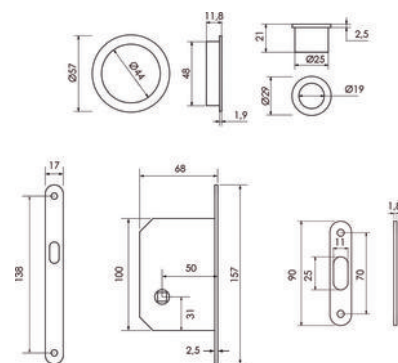

► [Voir la fiche technique](#)