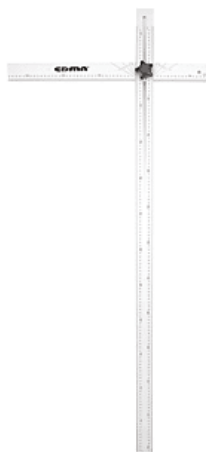

► Outillage à main / Outil de traçage / Equerre de mesure /

Équerre à angle réglable | GRE040

CARACTERISTIQUES TECHNIQUES

Largeur (mm)	560
Poids (g)	960,000
Pliante/Fausse-équerre	Oui
Gradué(e)	Oui
Magnétique	Non
Spécificité	Equerre pouvant se replier complètement à 0° pour un gain de place.
Matière	Aluminium
Longueur (mm)	1275

CARACTERISTIQUES PRODUIT

Code article Trenois Decamps	GRE040
Référence fabricant	173055 173055
Marque	Edma
Conditionnement	Pièce
Code douanier	Non renseigné
Prix catalogue	104,01€ HT