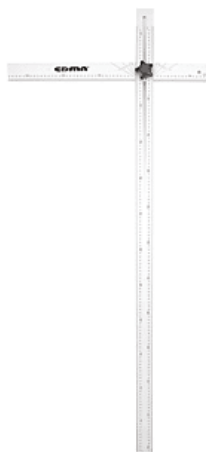

► Outillage à main / Outil de traçage / Equerre de mesure /

**Équerre à angle réglable | GRE040****CARACTERISTIQUES TECHNIQUES**

Largeur (mm)	560
Poids (g)	960,000
Pliante/Fausse-équerre	Oui
Gradué(e)	Oui
Magnétique	Non
Spécificité	Equerre pouvant se replier complètement à 0° pour un gain de place.
Matière	Aluminium
Longueur (mm)	1275

**CARACTERISTIQUES PRODUIT**

Code article Trenois Decamps	GRE040
Référence fabricant	173055 173055
Marque	Edma
Conditionnement	Pièce
Code douanier	Non renseigné