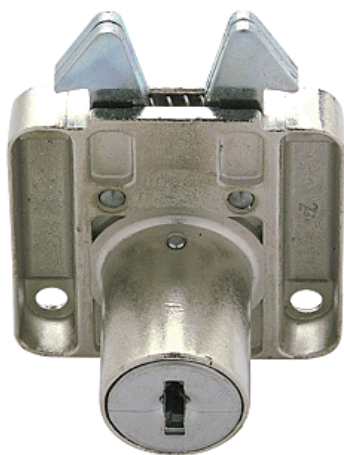

► Serrurerie et quincaillerie porte-fenêtre / Serrure et verrou / Serrure / Serrure de meuble /

## Serrure de meuble à crochet pour porte coulissante 690001 | GRA053

### CARACTERISTIQUES TECHNIQUES

Sens	Gauche
Axe à (mm)	25
Aspect finition	Chromé
Longueur du cylindre rond (en mm)	22
Diamètre du cylindre (mm)	18
Matière du coffre	Zamak
Spécificité	Cylindre à paillettes, rotation 45° gauche.
Utilisation	Pour meuble à porte coulissante.
Livré(e) avec	2 clés.
Gâche incluse	Non
Largeur du coffre (mm)	40
Hauteur du coffre (mm)	40