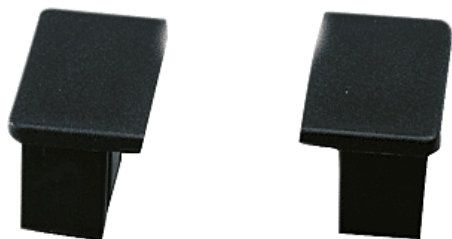

► Porte battante et coulissante / Embout pour rail / Nouveautés /

GOETTGENS S.A.

Embout pour rail profil BP302N | GOE055

FABRIQUÉ
EN FRANCE

CARACTERISTIQUES TECHNIQUES

Fabrication française Oui

CARACTERISTIQUES PRODUIT

Code article Trenois Decamps GOE055

Référence fabricant BP301N
BP301N

Marque Goettgens

Conditionnement Paire

Code douanier Non renseigné