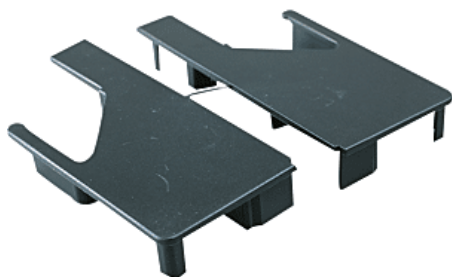

► Porte battante et coulissante / Embout pour rail / Nouveautés /

GOETTGENS S.A.

Embout pour rail profil BP300N | GOE053FABRIQUÉ
EN FRANCE**CARACTERISTIQUES TECHNIQUES**

Coloris	Noir
Matière	Plastique Polypropylène
Sens	Droite et gauche
Longueur 1 (en mm)	116
Hauteur (mm)	17
Largeur (mm)	55
Aspect finition	Mat
Adapté aux PMR (Personnes à Mobilité Réduite)	Non
Modèle	BP300N
Articles associés	GOE040, GOE041
Type de pose	À encastrer
Contenance	2 pcs
Fabrication française	Oui