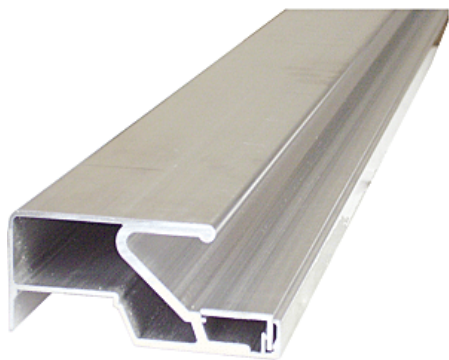

► Quincaillerie du bâtiment / Profil, seuil, cornière / Profil /

GOETTGENS S.A.

Profil P342 | GOE040

FABRIQUÉ
EN FRANCE

CARACTERISTIQUES TECHNIQUES

Longueur (m)	2,500
Matière	Aluminium
Utilisation	À utiliser avec les profils Goettgens.
Hauteur (mm)	55
Largeur (mm)	117
Type de profil	Tube rectangulaire
Finition	Brut
Profil recoupable	Oui
Adapté aux PMR (Personnes à Mobilité Réduite)	Non
Aspect finition	Brut
Application	Profil qui permet de recevoir les ventouses, emplacement au choix.
Type de pose	En applique
Articles associés	GOE072;GOE070;GOE040;DIG335
Modèle	P342 BRUT
Fabrication française	Oui

CARACTERISTIQUES PRODUIT

Code article Trenois Decamps	GOE040
Référence fabricant	P342BRUT P342BRUT
Marque	Goettgens
Conditionnement	Pièce - 2,5 mètres

[► Voir la fiche technique](#)

 50 000 références en stock