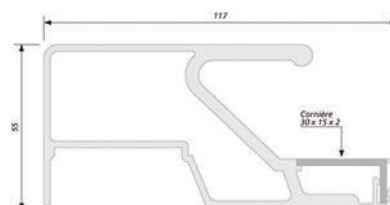

► Quincaillerie du bâtiment / Profil, seuil, cornière / Profil /

GOETTGENS S.A.

Profil P342 | GOE040

FABRIQUÉ
EN FRANCE

CARACTERISTIQUES TECHNIQUES

Longueur (m)	2,500
Matière	Aluminium
Utilisation	À utiliser avec les profils Goettgens.
Hauteur (mm)	55
Largeur (mm)	117
Type de profil	Tube rectangulaire
Finition	Brut
Profil recoupable	Oui
Adapté aux PMR (Personnes à Mobilité Réduite)	Non
Aspect finition	Brut
Application	Profil qui permet de recevoir les ventouses, emplacement au choix.
Type de pose	En applique
Articles associés	GOE072;GOE070;GOE040;DIG335
Modèle	P342 BRUT
Fabrication française	Oui

CARACTERISTIQUES PRODUIT

Code article Trenois Decamps	GOE040
Référence fabricant	P342BRUT P342BRUT
Marque	Goettgens
Conditionnement	Pièce - 2,5 mètres

[► Voir la fiche technique](#)

 50 000 références en stock