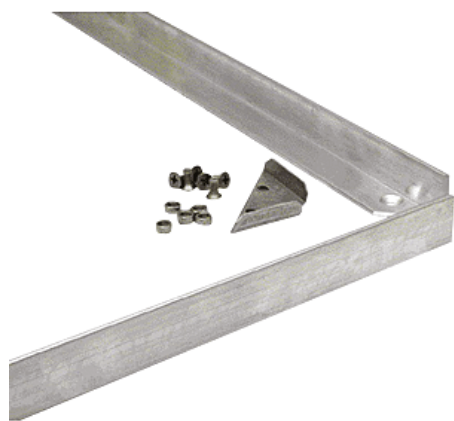

► Équipement et fourniture / Entrée / Tapis d'entrée et accessoire /

## Cadre pour tapis Top Clean Trend | GEGZZ002

### CARACTERISTIQUES TECHNIQUES

Largeur (mm)	100
Longueur (mm)	200
Articles associés	<b>GEGZZ001</b>
Modèle	TOP CLEAN TREND
Matière de la structure	Aluminium
Livré(e) avec	Fixation d'angle.