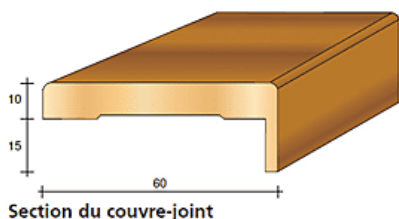

**Kit couvre-joints rainuré avec languette | FIB0345****CARACTERISTIQUES TECHNIQUES**

Matière	MDF
Coloris	Blanc
Largeur maximum (mm)	1000
Aspect finition	Laqué
Type de vantail	Simple
Hauteur maximum (mm)	2100
Articles associés	<b>FIB0255</b>