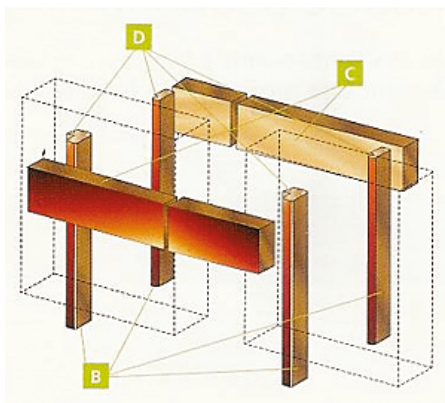

► Porte battante et coulissante / Huisserie de porte / Nouveautés /

ORCHIDEA

Kit huisserie plat | FIB011

CARACTERISTIQUES TECHNIQUES

Matière	MDF
Largeur maximum (mm)	2400
Hauteur maximum (mm)	2100
Composition	<ul style="list-style-type: none"> - 1 montant de réception vertical - 2 montants verticaux à encastrer dans les rainures du caisson - 2 traverses de finition à recouper - 2 joints brosse anti poussière (noir) - 2 joints pour montant de réception (noir)
Articles associés	FIB001 à FIB007
Type de vantail	Double

CARACTERISTIQUES PRODUIT

Code article Trenois Decamps	FIB011
Référence fabricant	61462402 61462402
Marque	Fibrotubi
Conditionnement	Pièce
Code douanier	Non renseigné